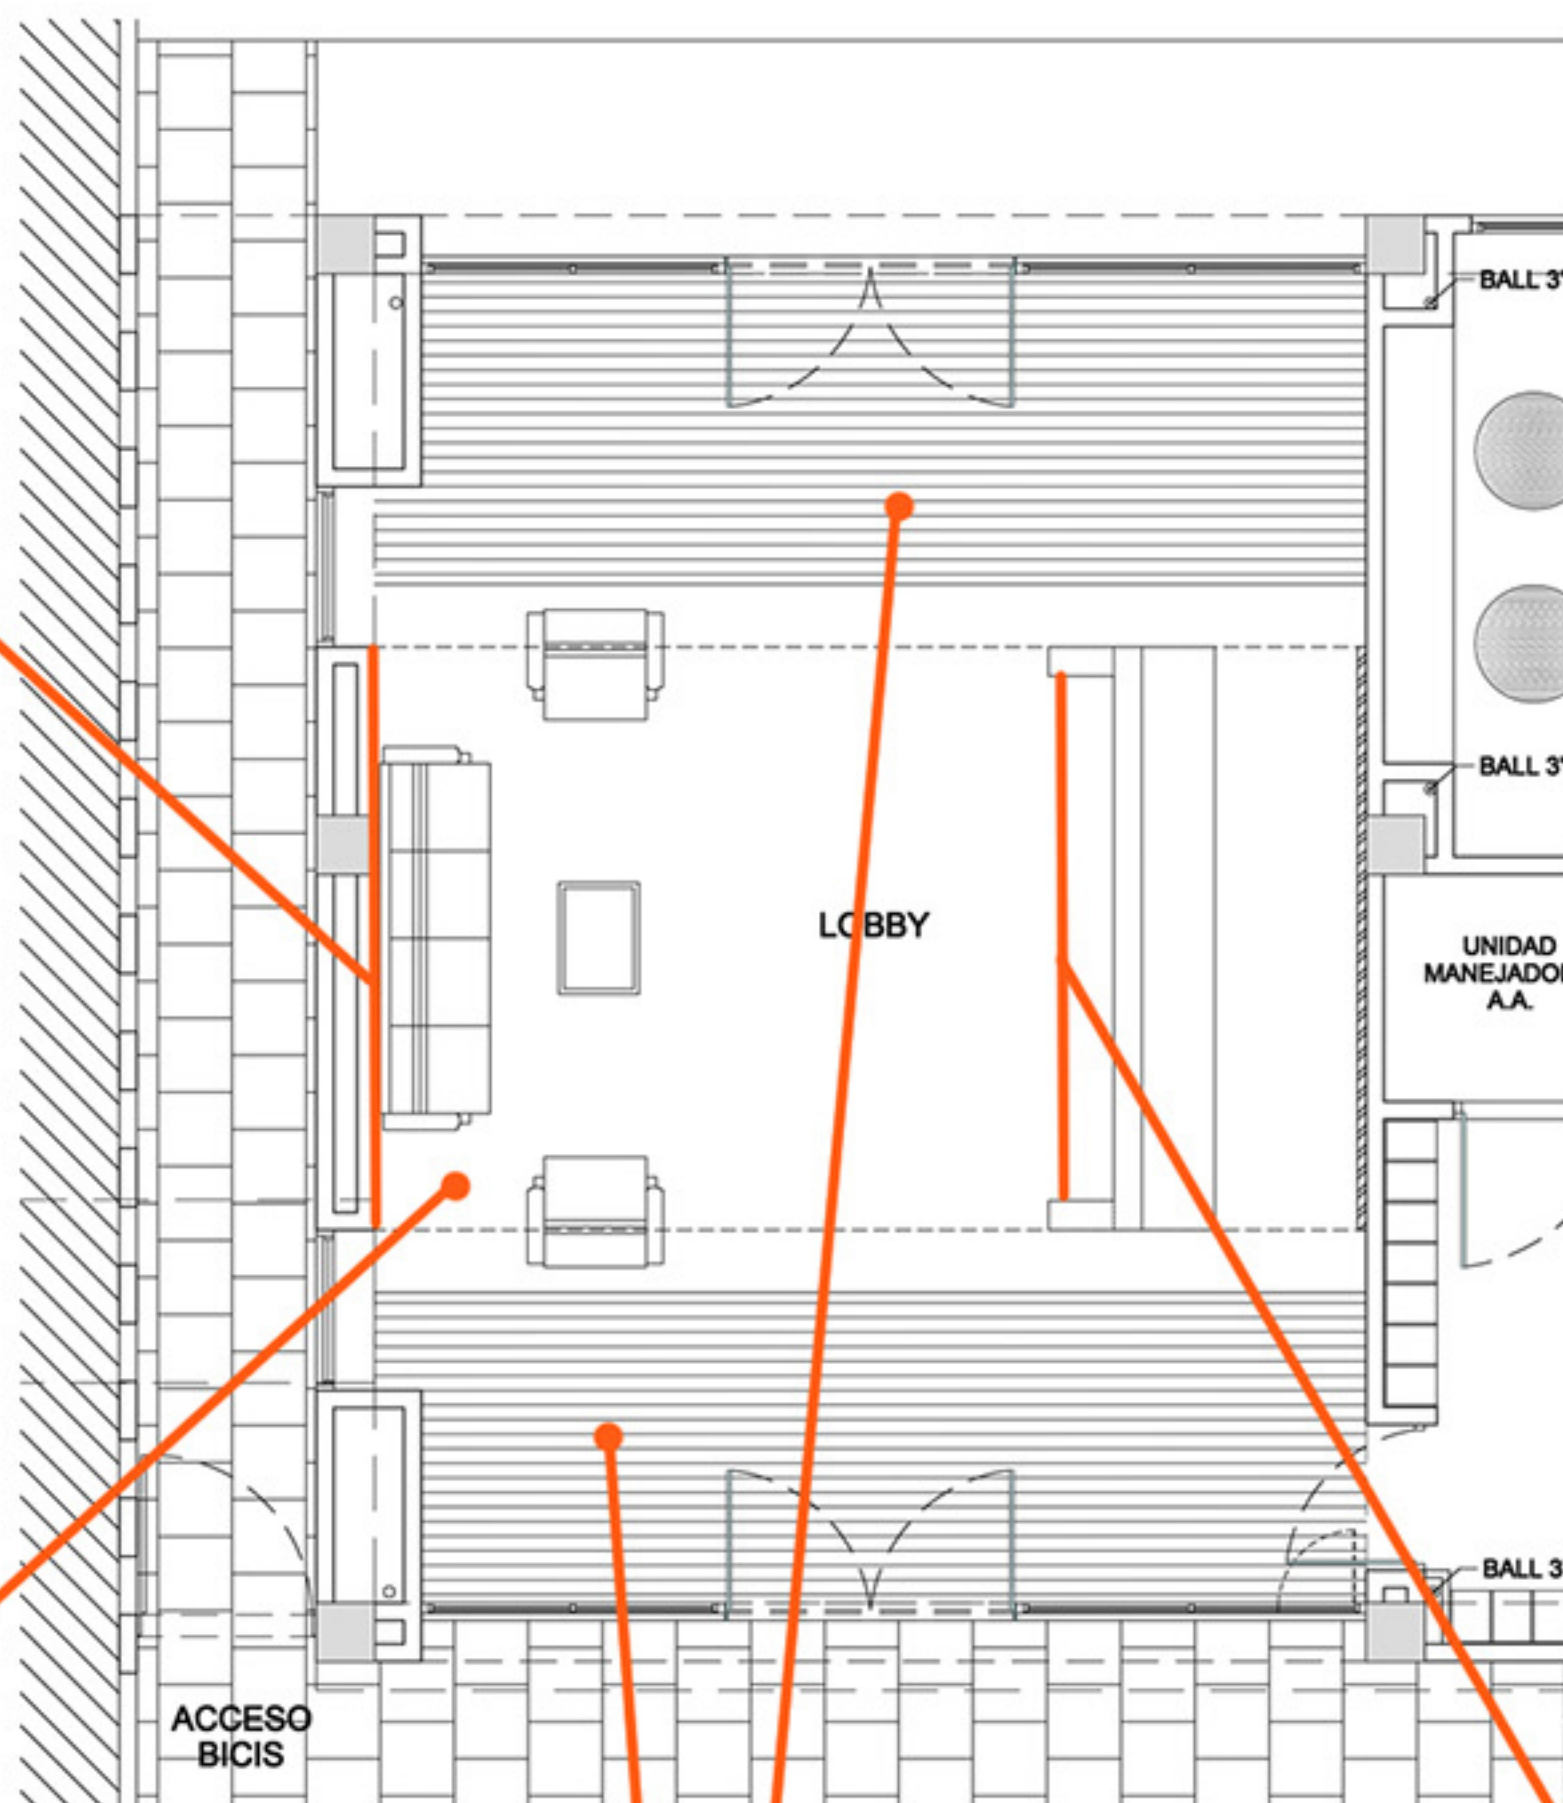

ENCHAPE
LIFFERO

INNOVACRON

DIMENSIONES

25 x 15 cm

PESO/M2

53.4kg

UND/M2

26.7

AÑO

2021

CATEGORÍA

Enchapes

Toma su inspiración en Apis mellifera es la especie de abeja con mayor distribución en el mundo, y da creación a esta línea de enchapes y recubrimientos interior/exterior en concreto HVE con la textura y naturalidad de la piedra líquida.

Muro en retales de marmol Jerusalem acabado con dilataciones horizontales y junta vertical perdida

Mueble recepcion; Superficie y laterales en piedra sinterizada Marmoltech Travertina Beige

ARTEMARMOL

Travertine Beige

Formatos Disponibles:

1.20*1.20* 9 mm de espesor/Brillante

Acabados: Brillante

Usos: Pisos/Muros/Fachadas/Baños

Categoría: MARMOLTECH