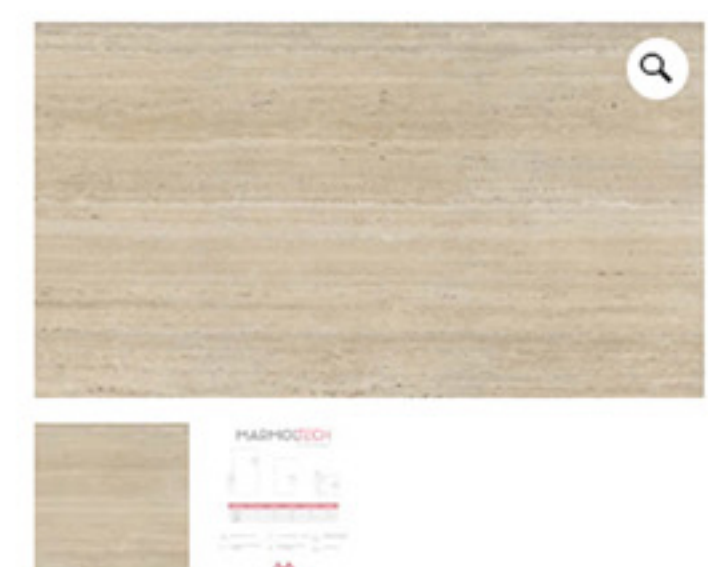

Mueble recepcion; Superficie y laterales en piedra sinterizada Marmoltech Travertina Beige

ARTEMARMOL

Travertine Beige

Formatos Disponibles:

1.20*1.20* 9 mm de espesor/Brillante

Acabados: Brillante

Usos: Pisos/Muros/Fachadas/Baños

Categoría: MARMOLTECH