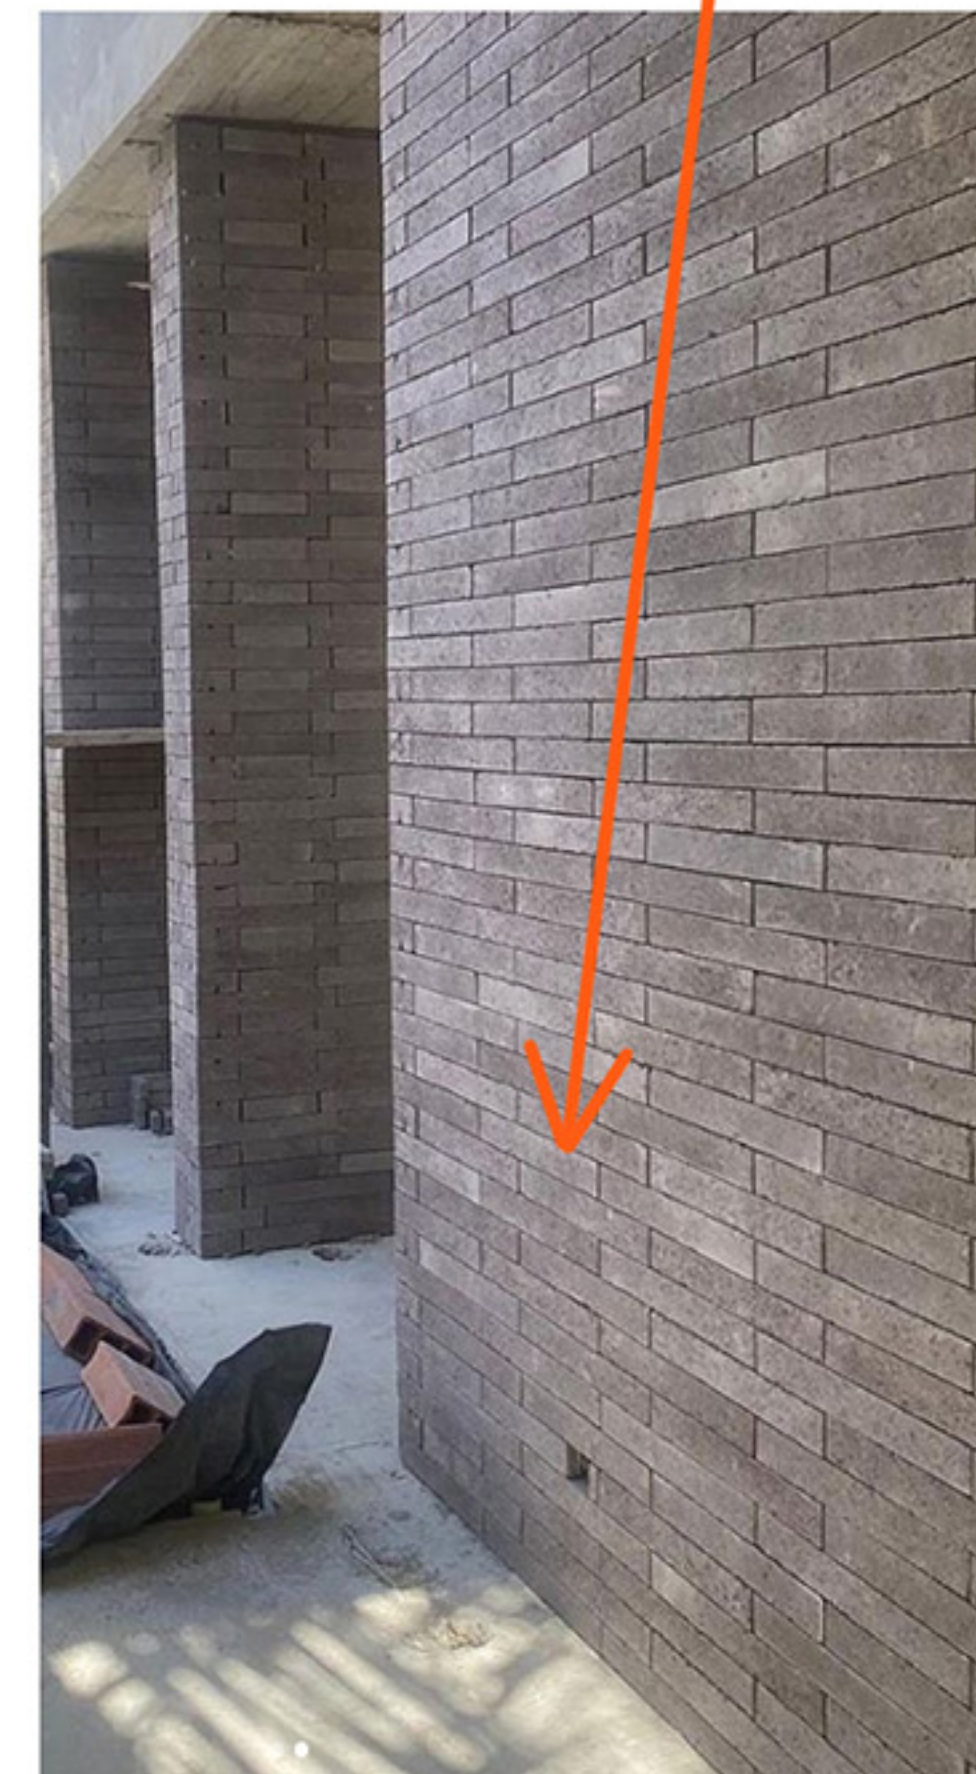

MIRADOR DEL PUERTO / CLUBHOUSE / PALETA DE ACABADOS

DEKOPANEL 5X2 CM MADECENTRO

Panel de **35 cm** de ancho con aplicación de listones en tablero melaminico de **5 cm** y espacio entre ellos de 2 cm.

Descripción	Medida Final	Área cubierta
DEKOPANEL 5 x 2 x 243 cm (color)	Ancho total: 350 cm Altura hasta: 243 cm Espesor: 2,1 cm	3 tiras DEKOPANEL cubren 105 cm lineales. Área máxima a cubrir: 2,55 m2

Cielo raso en drywall acabado en pintura blanca

Muro acabado en pintura color Niebla Espesa

LADRILLO TOSCANO
COLOR CHOCOLATE

MIRADOR DEL PUERTO / COWORKING / PALETA DE ACABADOS

Chapa Decorativa Acero Perforado 100x40cm

Estructura de losa e instalaciones a la vista con cielo raso abierto en perfil de aluminio en T color negro

Laminas perforadas colocadas aleatoriamente

Muro de levante en ladrillo comun con junta rehundida sin panete, acabado en pintura color TAPIZ GRIS