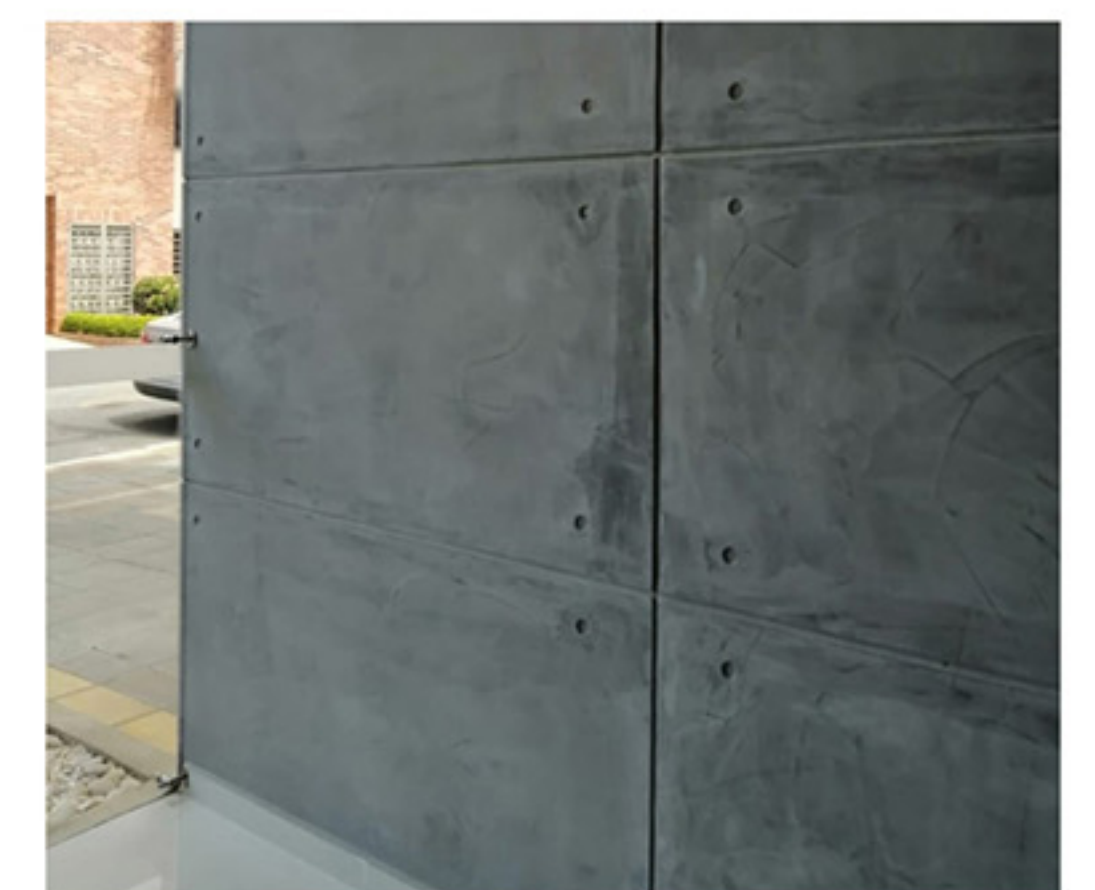

MADOX MT ANTRACITA
MOSAGRES

Muros acabados en textura LISSO de COREV o similar