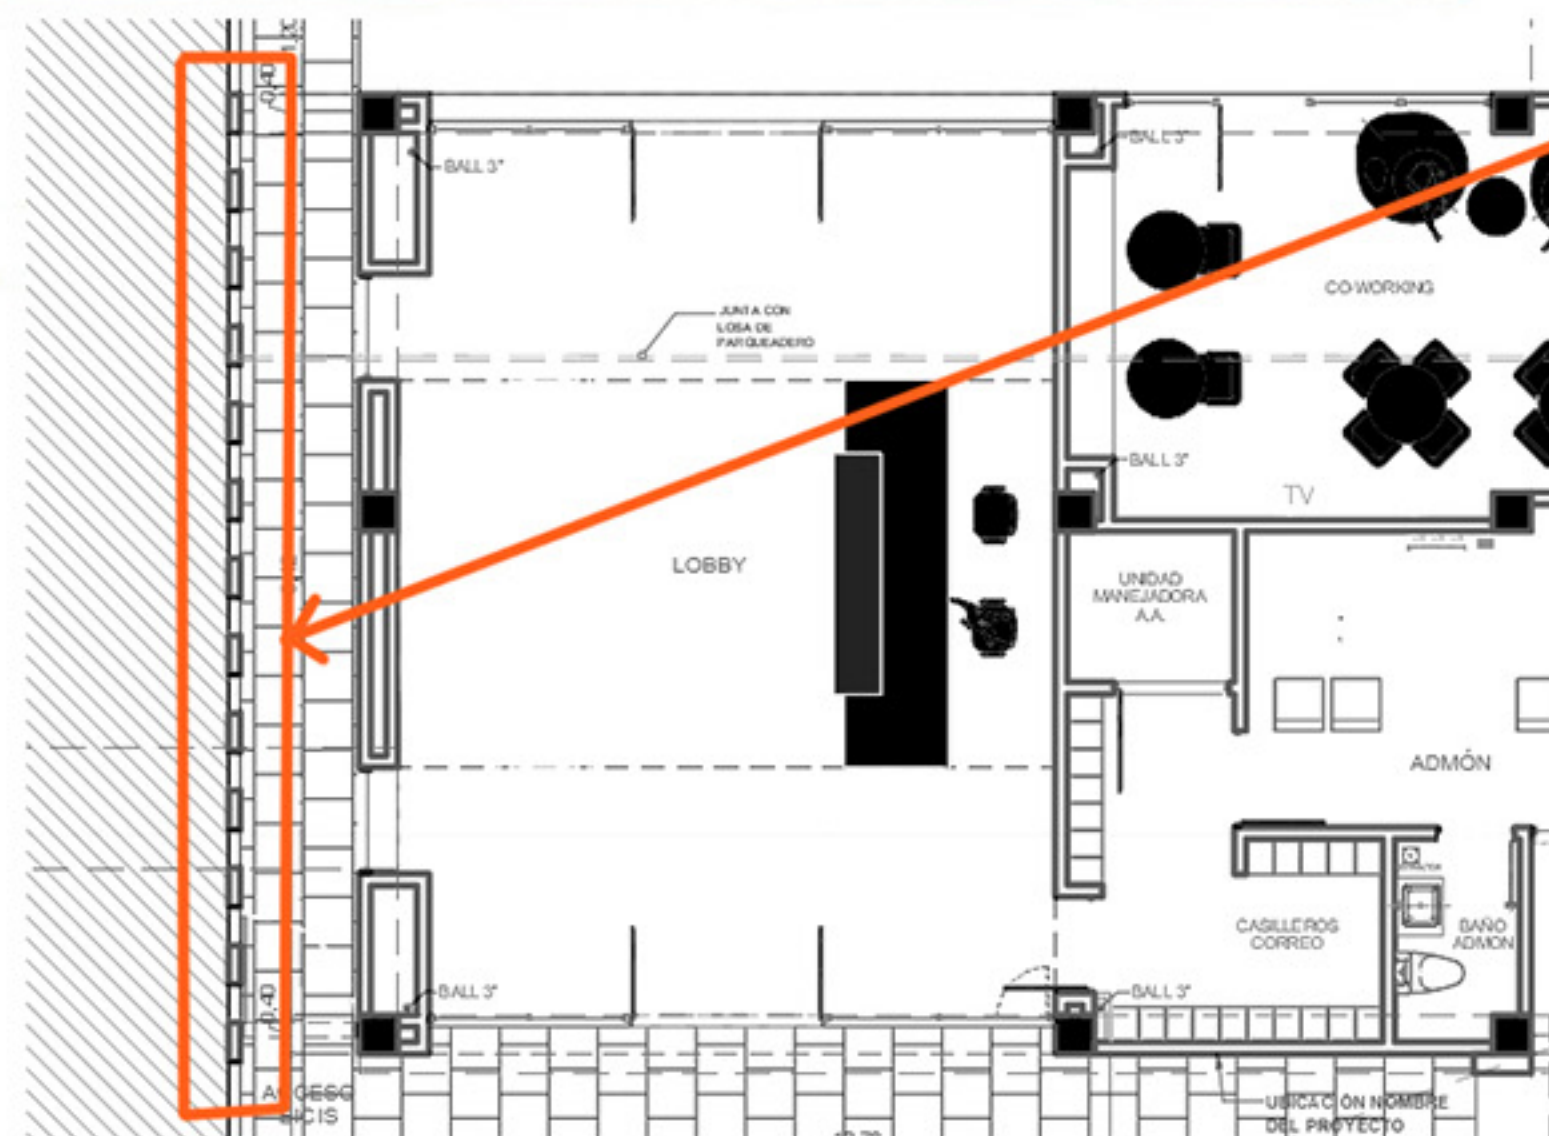

MIRADOR DEL PUERTO / ZONAS SOCIALES EXTERIORES / PALETA DE ACABADOS