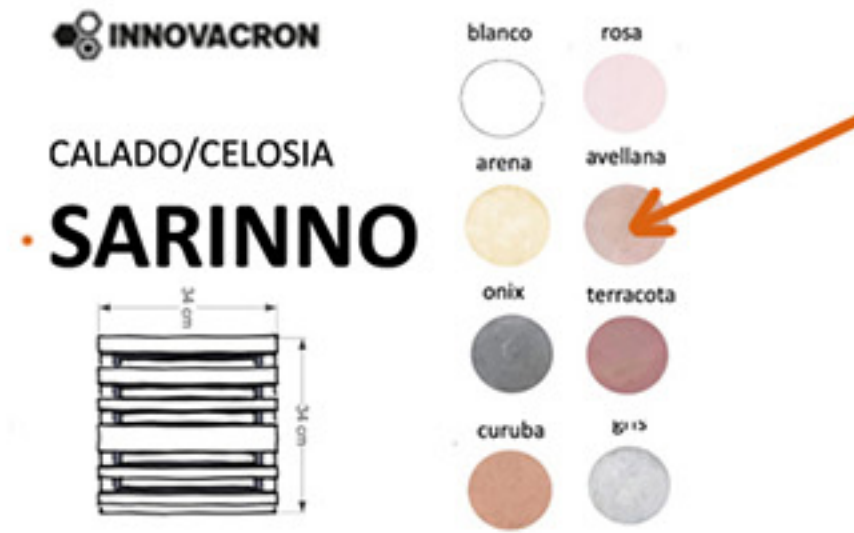

MIRADOR DEL PUERTO / CLUBHOUSE / PALETA DE ACABADOS

DEKOPANEL 5X2 CM MADECENTRO

Panel de **35 cm** de ancho con aplicación de listones en tablero melaminico de **5 cm** y espacio entre ellos de 2 cm.

Descripción	Medida Final	Área cubierta
DEKOPANEL 5 x 2 x 243 cm (color)	Ancho total: 350 cm Altura hasta: 243 cm Espesor: 2,1 cm	3 tiras DEKOPANEL cubren 105 cm lineales. Área máxima a cubrir: 2,55 m2

MADOX MT ANTRACITA
MOSAGRES

Muros acabados en textura LISSO de COREV o similar

NE213-P

MIRADOR DEL PUERTO / ZONAS SOCIALES EXTERIORES / PALETA DE ACABADOS

Piso exterior y borde Piscina

Piedra Natural Arenisca - Niwala 30 LL - Artemarmol

BORA BORA AZUL 33x33

Celosis prefabricada SARINNO color Avellana sobre los mesones (hacia rampa)

Ladrillo Toscano color chocolate

Meson en Quartzite Stone o similar
Proveedor: Dabar Marmoles y Granitos

Mosagres