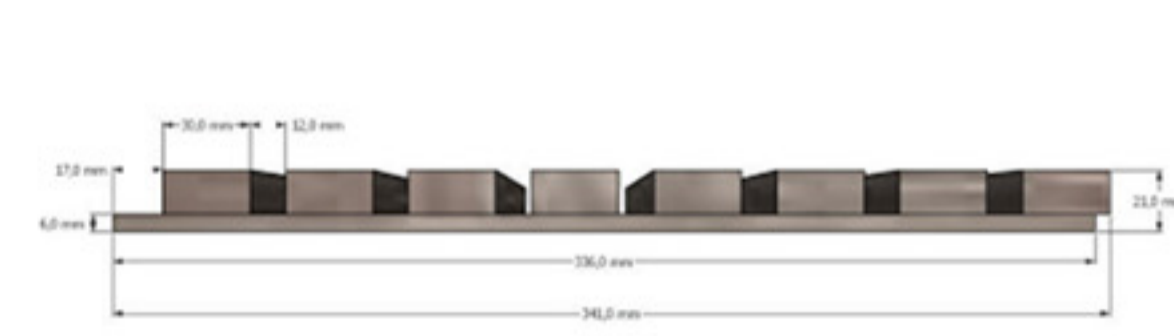

Meson con
superficie en Quartzzone
Extreme White

Columnas enchapadas
en Bloque arquitectonico
Toscano color chocolate

Piso Porcelanato
Wonder Mood
1.20 x 0.60
Mosagres

Madecentro **DEKOPANEL 3X1,2 CM**

Panel de **33,6 cm** de ancho con aplicación de listones en tablero melaminico de **3 cm** y espacio entre ellos de 1,2 cm.