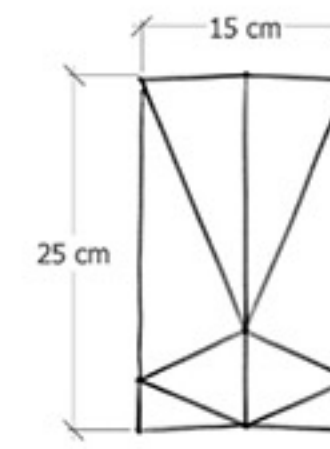

MIRADOR DEL PUERTO / CLUBHOUSE / PALETA DE ACABADOS

DEKOPANEL 5X2 CM MADECENTRO

Panel de **35 cm** de ancho con aplicación de listones en tablero melaminico de **5 cm** y espacio entre ellos de 2 cm.

Descripción	Medida Final	Área cubierta
DEKOPANEL 5 x 2 x 243 cm (color)	Ancho total: 350 cm Altura hasta: 243 cm Espesor: 2,1 cm	3 tiras DEKOPANEL cubren 105 cm lineales. Área máxima a cubrir: 2,55 m2

Estructura de losa e instalaciones a la vista con cielo raso abierto en perfil de aluminio en T color negro

Laminas perforadas colocadas Aleatoriamente

Chapa Decorativa Acero Perforado 100x40cm

MIRADOR DEL PUERTO / LOBBY / PALETA DE ACABADOS

Muro fondo del mueble de lobby enchapado en LIFFERO (Innovacron)

ENCHAPE
LIFFERO

INNOVACRON

DIMENSIONES

25 x 15 cm

PESO/M2

53.4kg

UND/M2

Descripción	Medida Final	Área cubierta
DEKOPANEL 3 x 1,2 x 243 cm (color)	Ancho total: 33,6 cm Altura hasta: 243 cm Espesor: 2,1 cm	3 tiras DEKOPANEL cubren 100 cm lineales. Área máxima a cubrir: 2,43 m ²