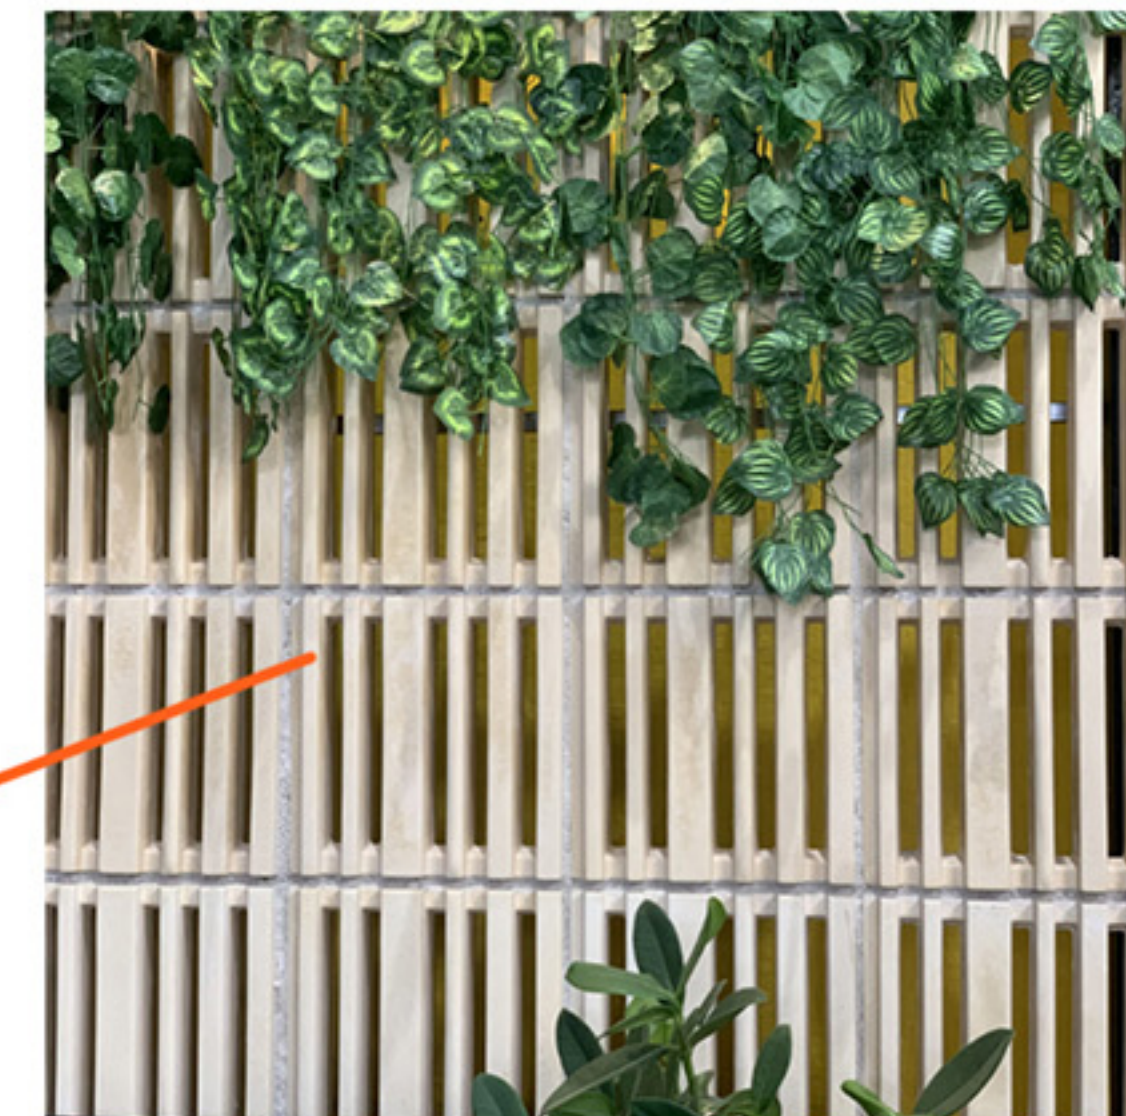

Meson en Quartzite Stone o similar
Proveedor: Dabar Marmoles y Granitos

Cerramiento lateral a circulacion en Celosia Sarinno