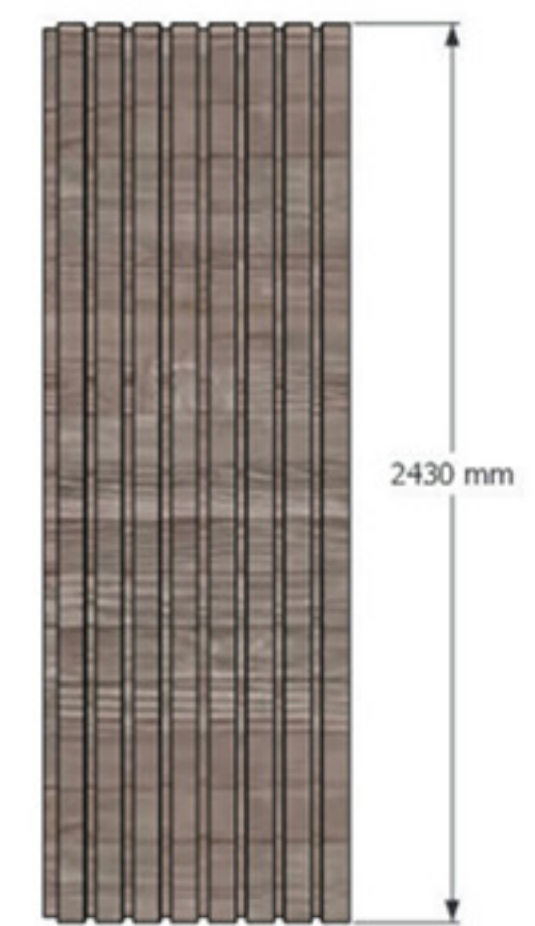

MIRADOR DEL PUERTO / CLUBHOUSE / PALETA DE ACABADOS

DEKOPANEL 5X2 CM MADECENTRO

Panel de **35 cm** de ancho con aplicación de listones en tablero melaminico de **5 cm** y espacio entre ellos de 2 cm.

Descripción	Medida Final	Área cubierta
DEKOPANEL 5 x 2 x 243 cm (color)	Ancho total: 350 cm Altura hasta: 243 cm Espesor: 2,1 cm	3 tiras DEKOPANEL cubren 105 cm lineales. Área máxima a cubrir: 2,55 m2

Cielo raso
dry wall
pintura
TAPIZ GRIS

Cielo raso
dry wall
pintura blanca

Muros
acabados
en estuco
y pintura
blanca

Muro acabado
en pintura color
TAPIZ GRIS

Porcelanato brillante
Invisible White
1.20 x 0.60 Mosagres

Meson con
superficie en Quartzzone
Extreme White

Columnas enchapadas
en Bloque arquitectonico
Toscano color chocolate

Piso Porcelanato
Wonder Mood
1.20 x 0.60
Mosagres

Madecentro **DEKOPANEL 3X1,2 CM**

Panel de **33,6 cm** de ancho con aplicación de listones en tablero melaminico de **3 cm** y espacio entre ellos de 1,2 cm.

Descripción	Medida Final	Área cubierta
DEKOPANEL 3 x 1,2 x 243 cm (color)	Ancho total: 33,6 cm Altura hasta: 243 cm Espesor: 2,1 cm	3 tiras DEKOPANEL cubren 100 cm lineales. Área máxima a cubrir: 2,43 m ²