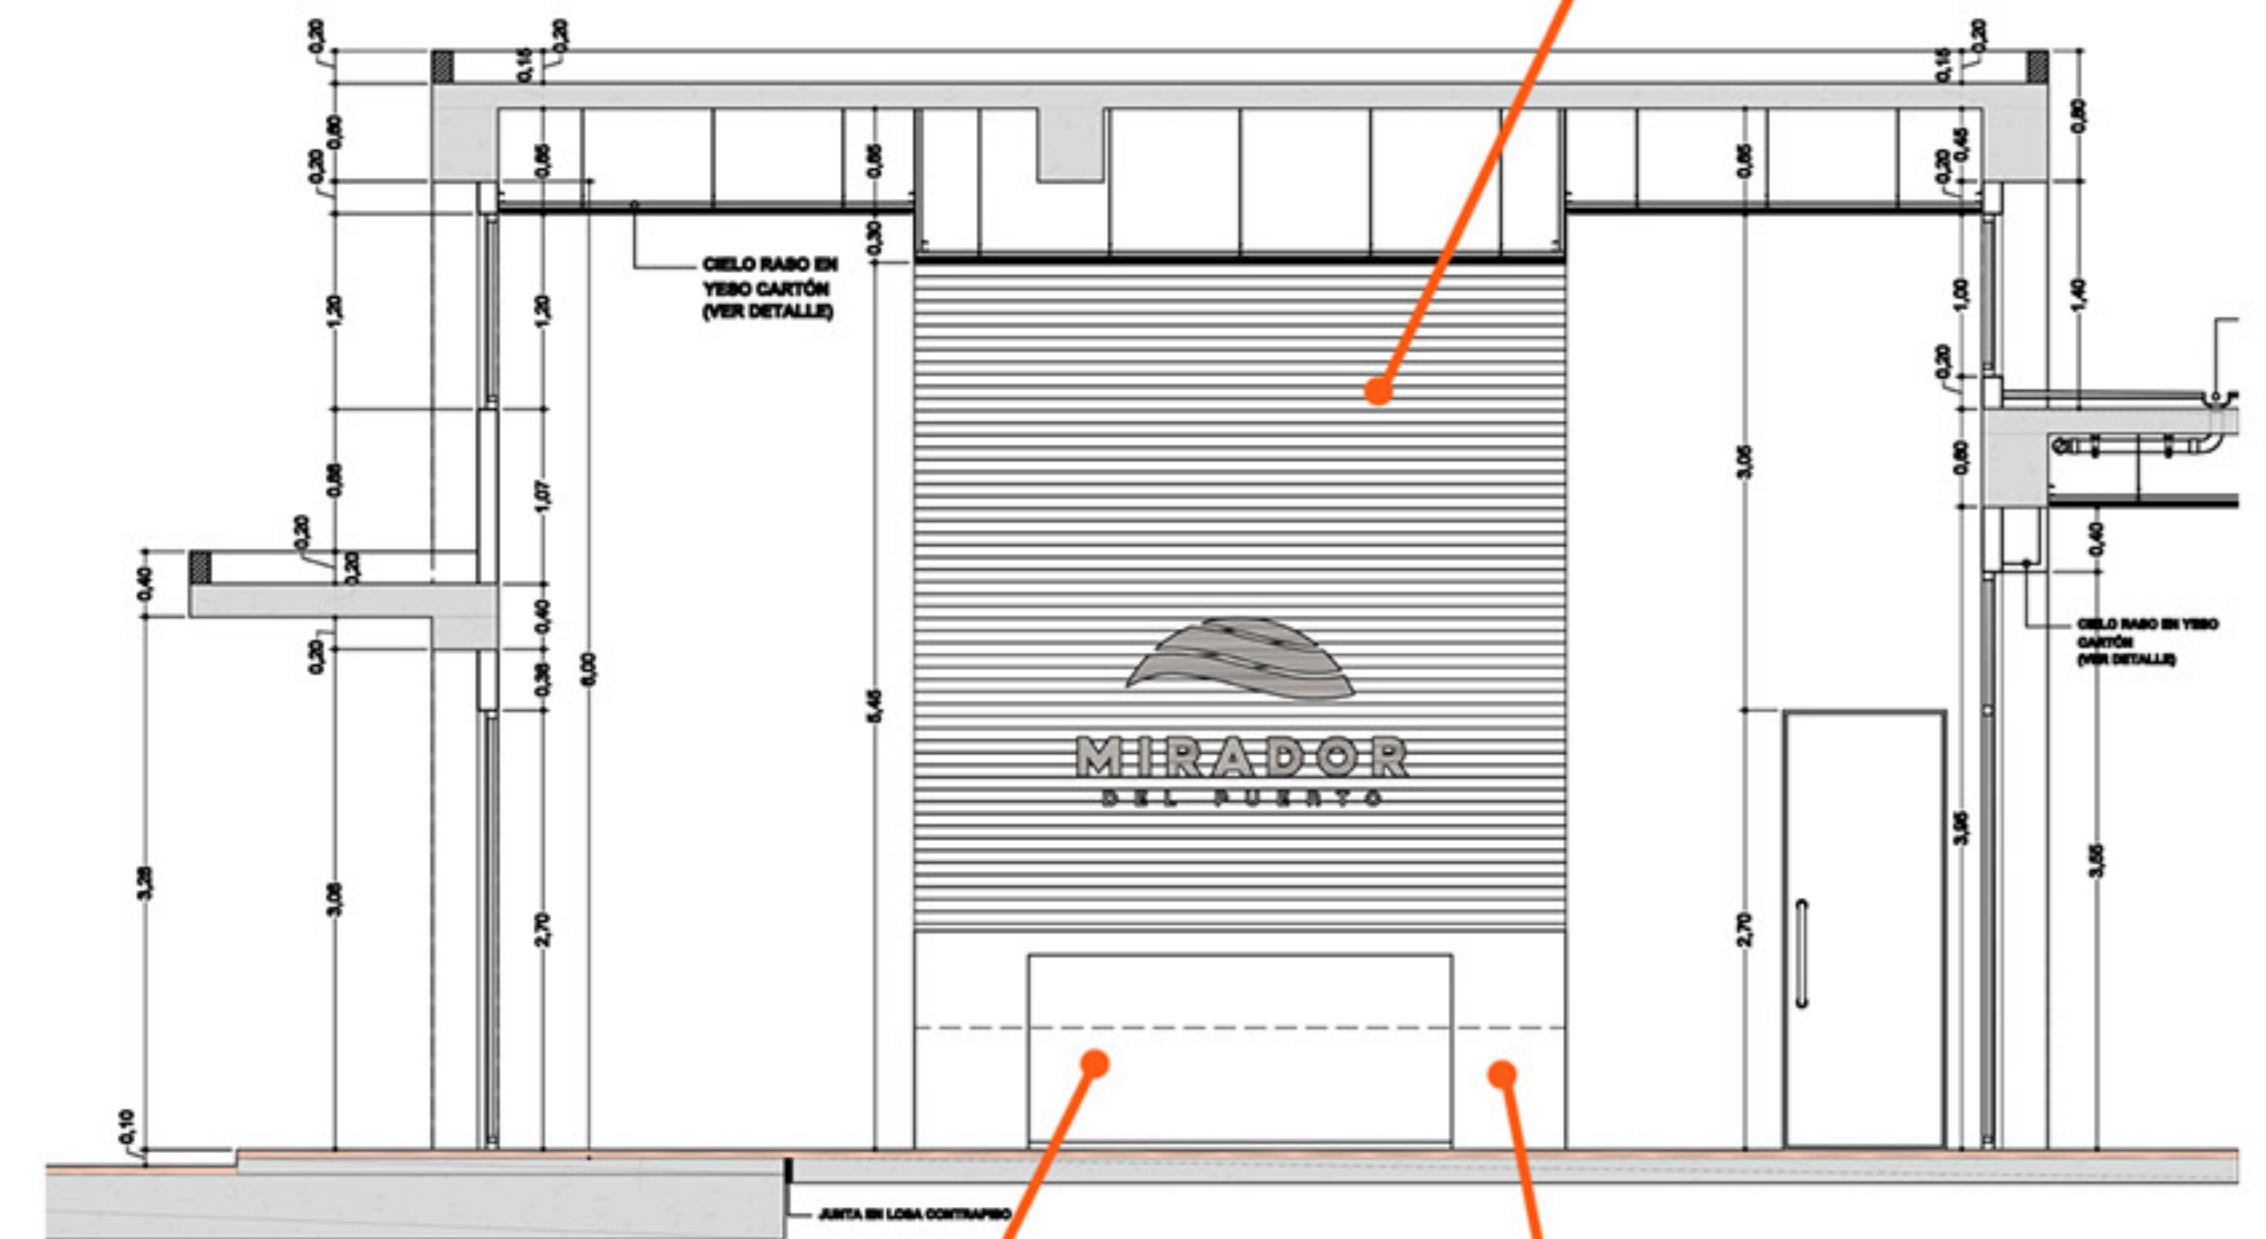

ENCHAPE
LIFFERO

INNOVACRON

DIMENSIONES

25 x 15 cm

PESO/M2

53.4kg

UND/M2

26.7

AÑO

2021

CATEGORÍA

Enchapes

Toma su inspiración en Apis mellifera es la especie de abeja con mayor distribución en el mundo, y da creación a esta línea de enchapes y recubrimientos interior/exterior en concreto HVE con la textura y naturalidad de la piedra líquida.

Muro en retales de marmol Jerusalem acabado con dilataciones horizontales y junta vertical perdida

Mueble recepcion; Superficie y laterales en piedra sinterizada Marmoltech Travertina Beige

ARTEMARMOL

Travertine Beige

Formatos Disponibles:

1.20*1.20* 9 mm de espesor/Brillante

Acabados: Brillante

Usos: Pisos/Muros/Fachadas/Baños

Categoría: MARMOLTECH